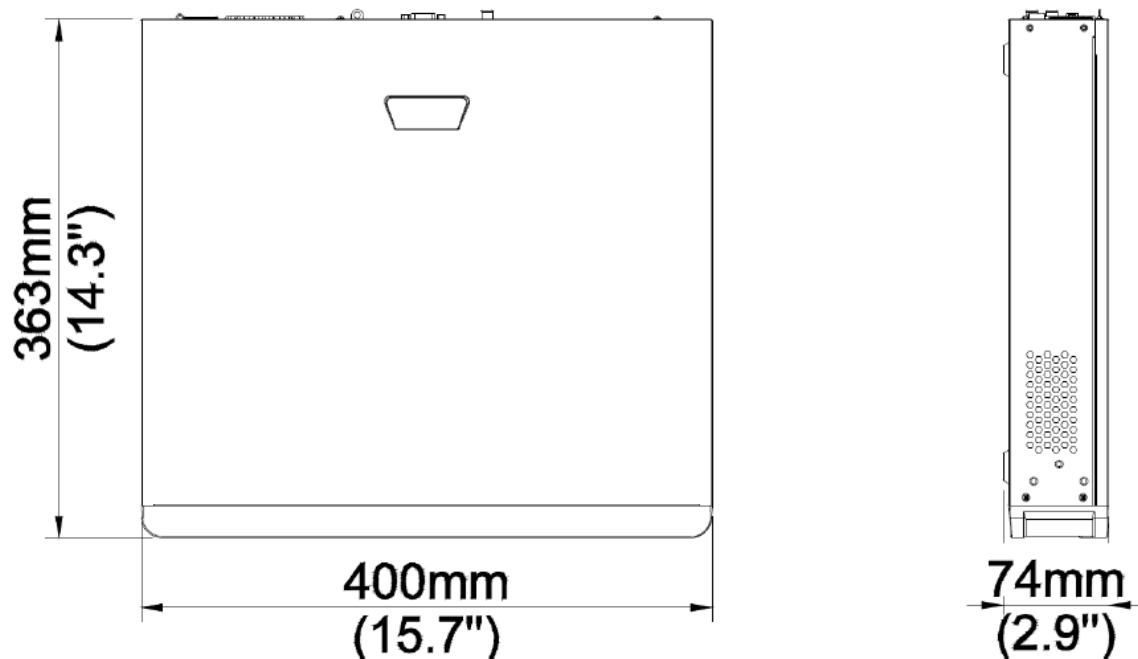

*Les dimensions et graphiques sont sujet aux changements sans préavis.

INLG32164KN

NVR 4K 32-Canaux avec 16 Ports POE

Spécifications

Dimensions

*Les dimensions et graphiques sont sujet aux changements sans préavis.