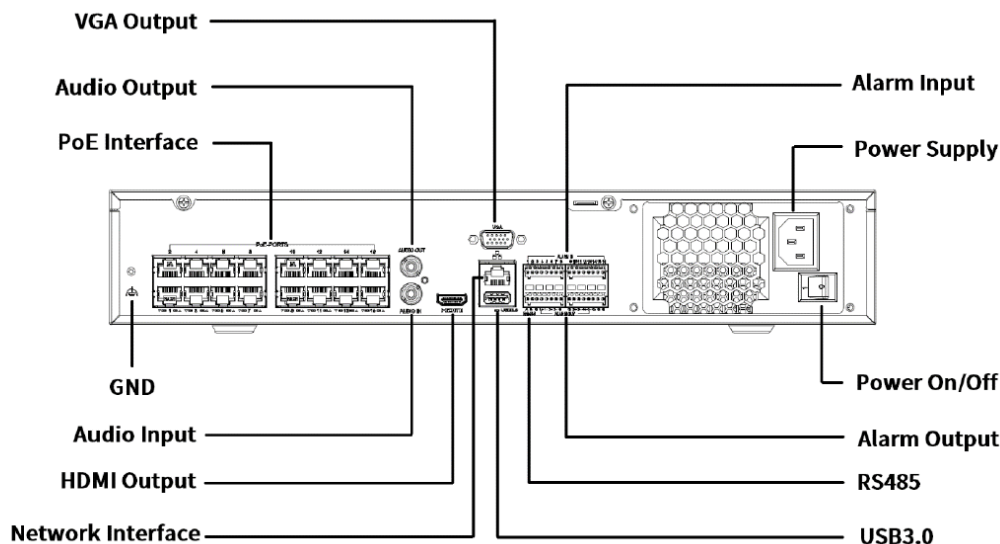

Panneau Arrière

*Les dimensions et graphiques sont sujet aux changements sans préavis.