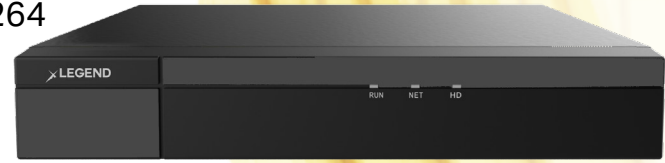

INLG32164KN

NVR 4K 32-Canaux avec 16 Ports POE

- Prise en charge de la compression H.265+ / H.265 / H.264
- Entrée à 32 canaux
- Sortie simultanée HDMI et VGA
- Enregistrement d'une résolution allant jusqu'à 12 mégapixels
- 4 disques durs SATA, jusqu'à 10 To par disque dur
- Plug & Play avec 16 interfaces réseau PoE indépendantes
- Prise en charge de la mise à niveau dans le nuage

NDAA
Conforme

Unifier votre Solution de Sécurité

Vous avez demandé, nous avons écouté. Conçue spécialement pour vous, la gamme Legend est notre marque entièrement conforme à la NDAA. Il offre nos dernières technologies dans une construction robuste avec une capacité de stockage de pointe. Legend d'Inaxsys offre une compression H.265+ et une installation facile